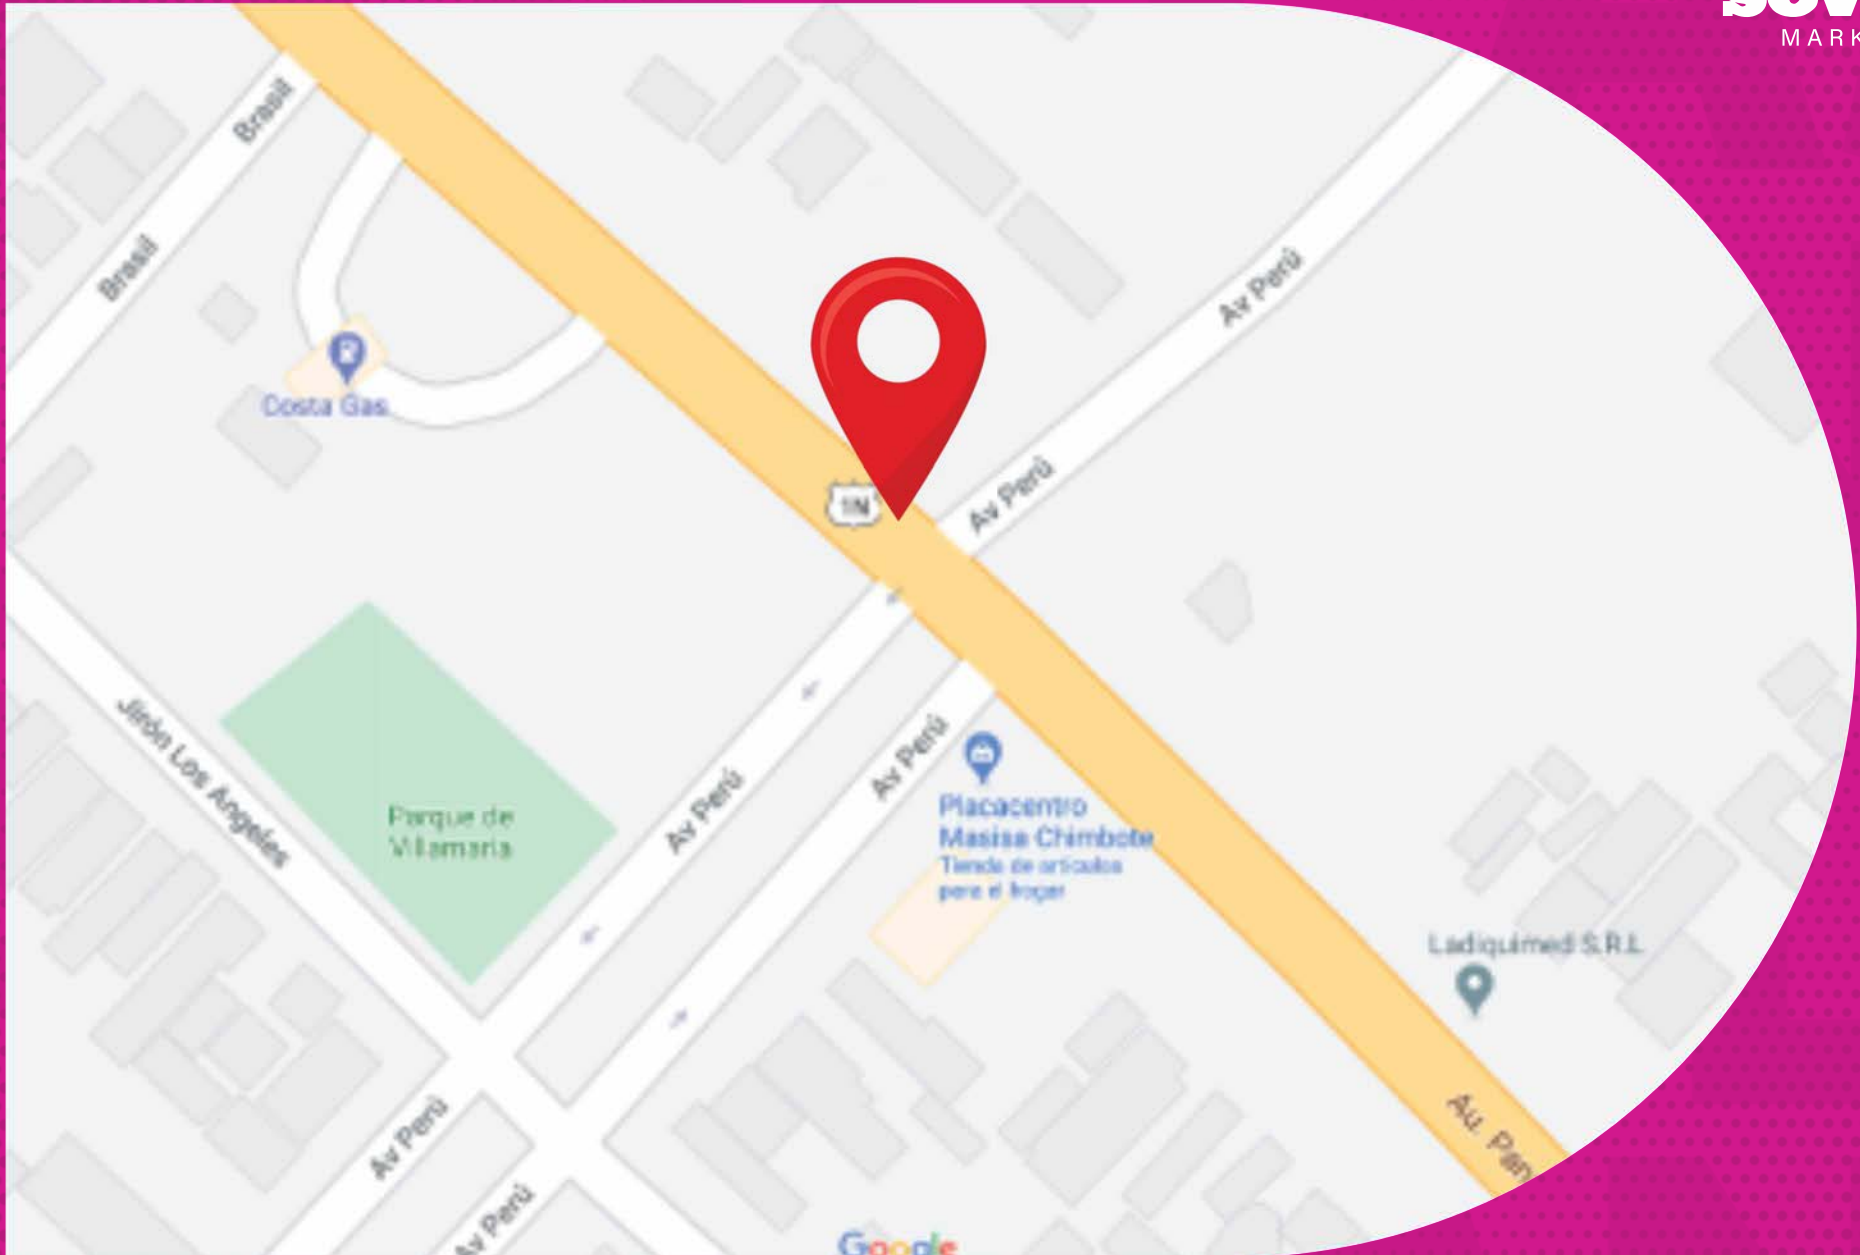

Panel publicitario LED

MEDIDA

10 X 5 metros

TRÁNSITO

Intenso

RUTA

Camino a
Mega Plaza

CERCA A HOSPITALES Y UNIVERSIDADES

Camino a
hospitales
y universidades

FRENTE AL MERCADO LOS CEDROS

Av. Pacífico

7
sevenD
MARKETING

ELEMENTO

Panel unipolar

MEDIDA

10 X 5 metros