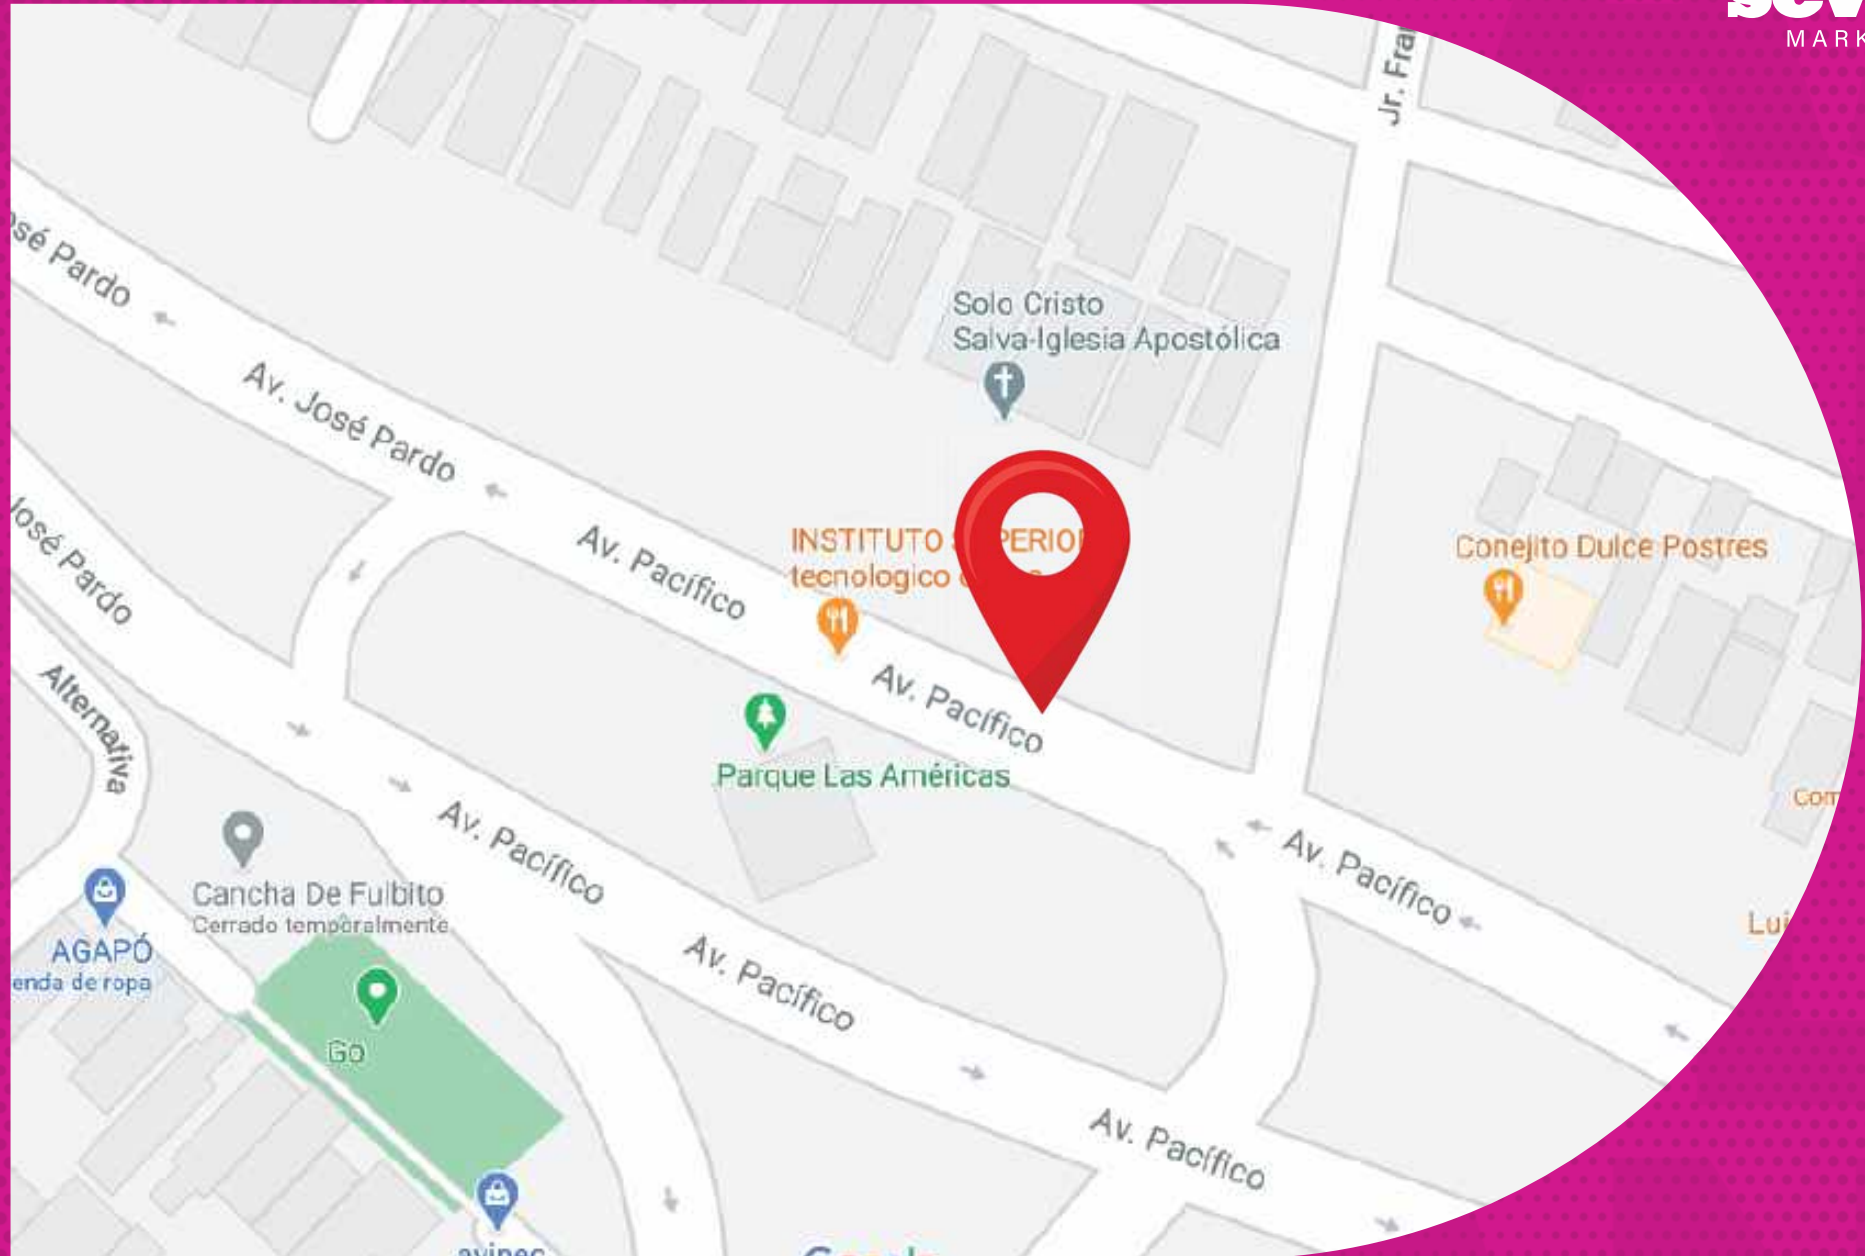

Panel publicitario LED

MEDIDA

10 X 5 metros

TRÁNSITO

Intenso

RUTA

Vía principal de acceso a Nuevo Chimbote

VÍA PRINCIPAL DE ACCESO A NVO. CHIMBOTE