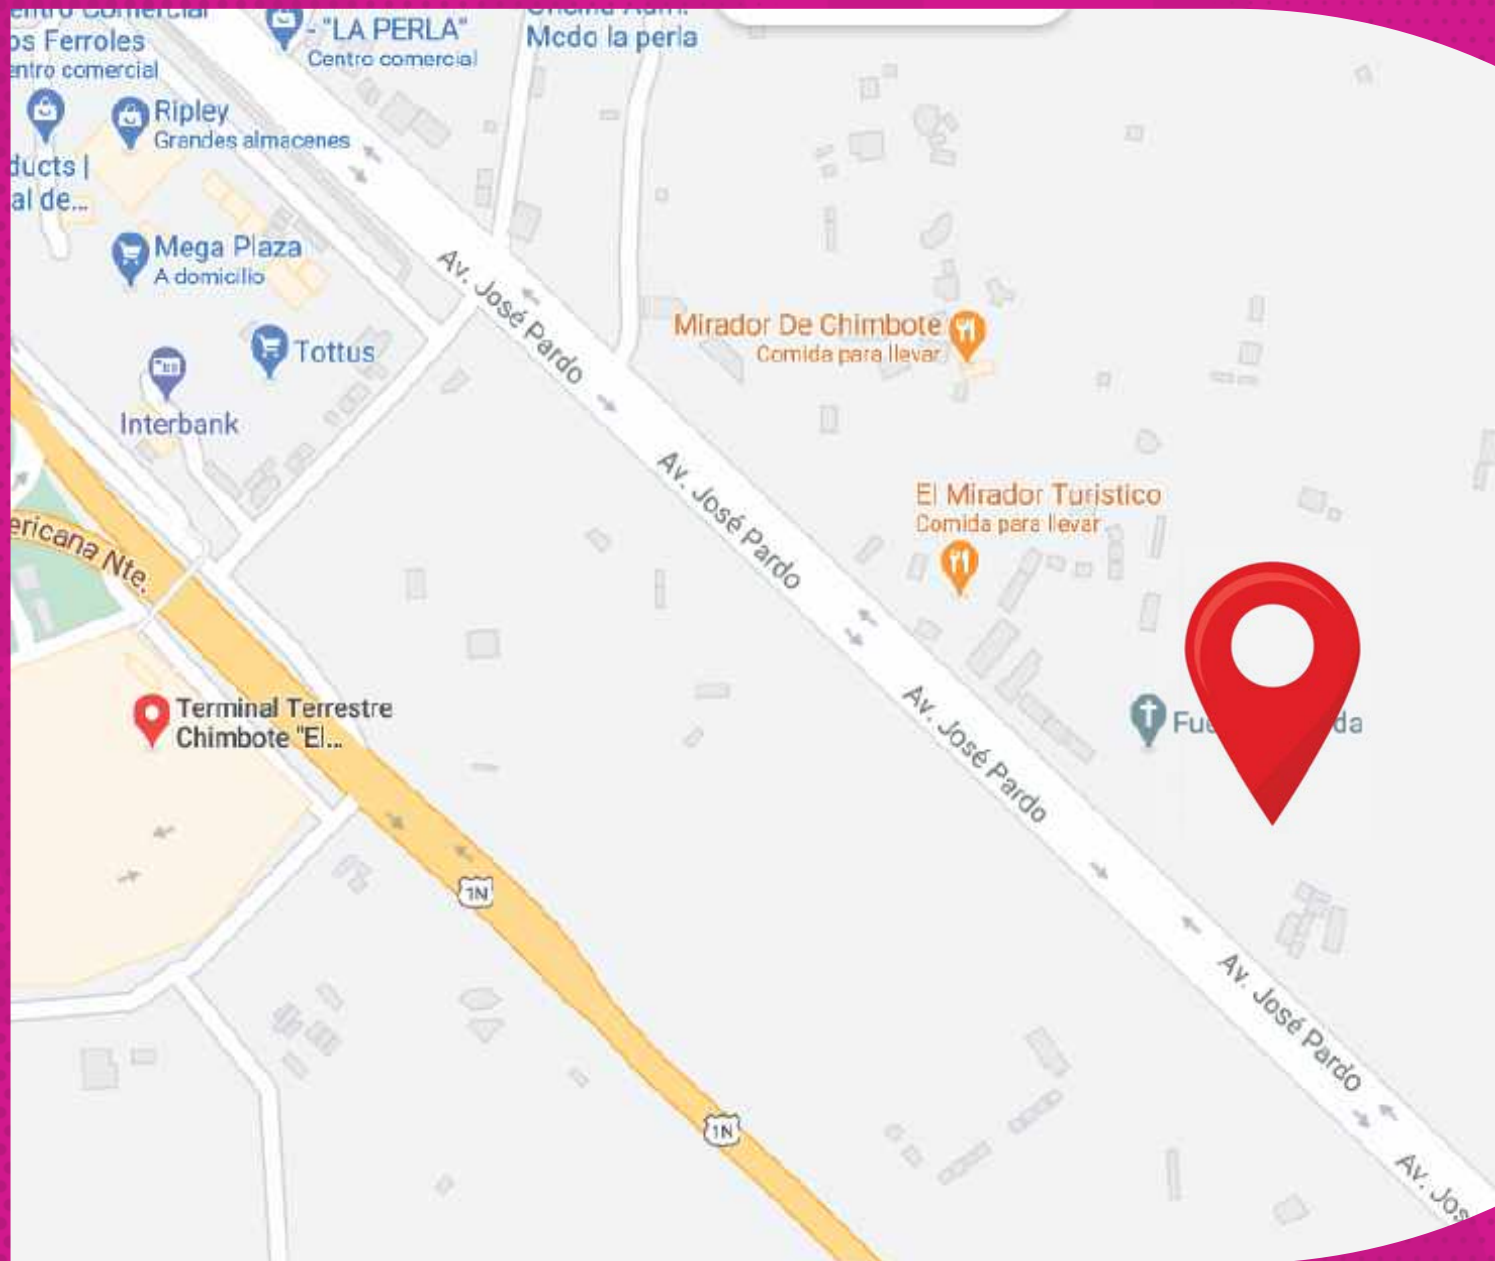

10 X 5 metros

TRÁNSITO

Intenso

RUTA

Camino a
Megaplaza

VÍA PRINCIPAL DE ACCESO A NVO. CHIMBOTE

Av. Pacífico frente al Óvalo Las Américas

ELEMENTO