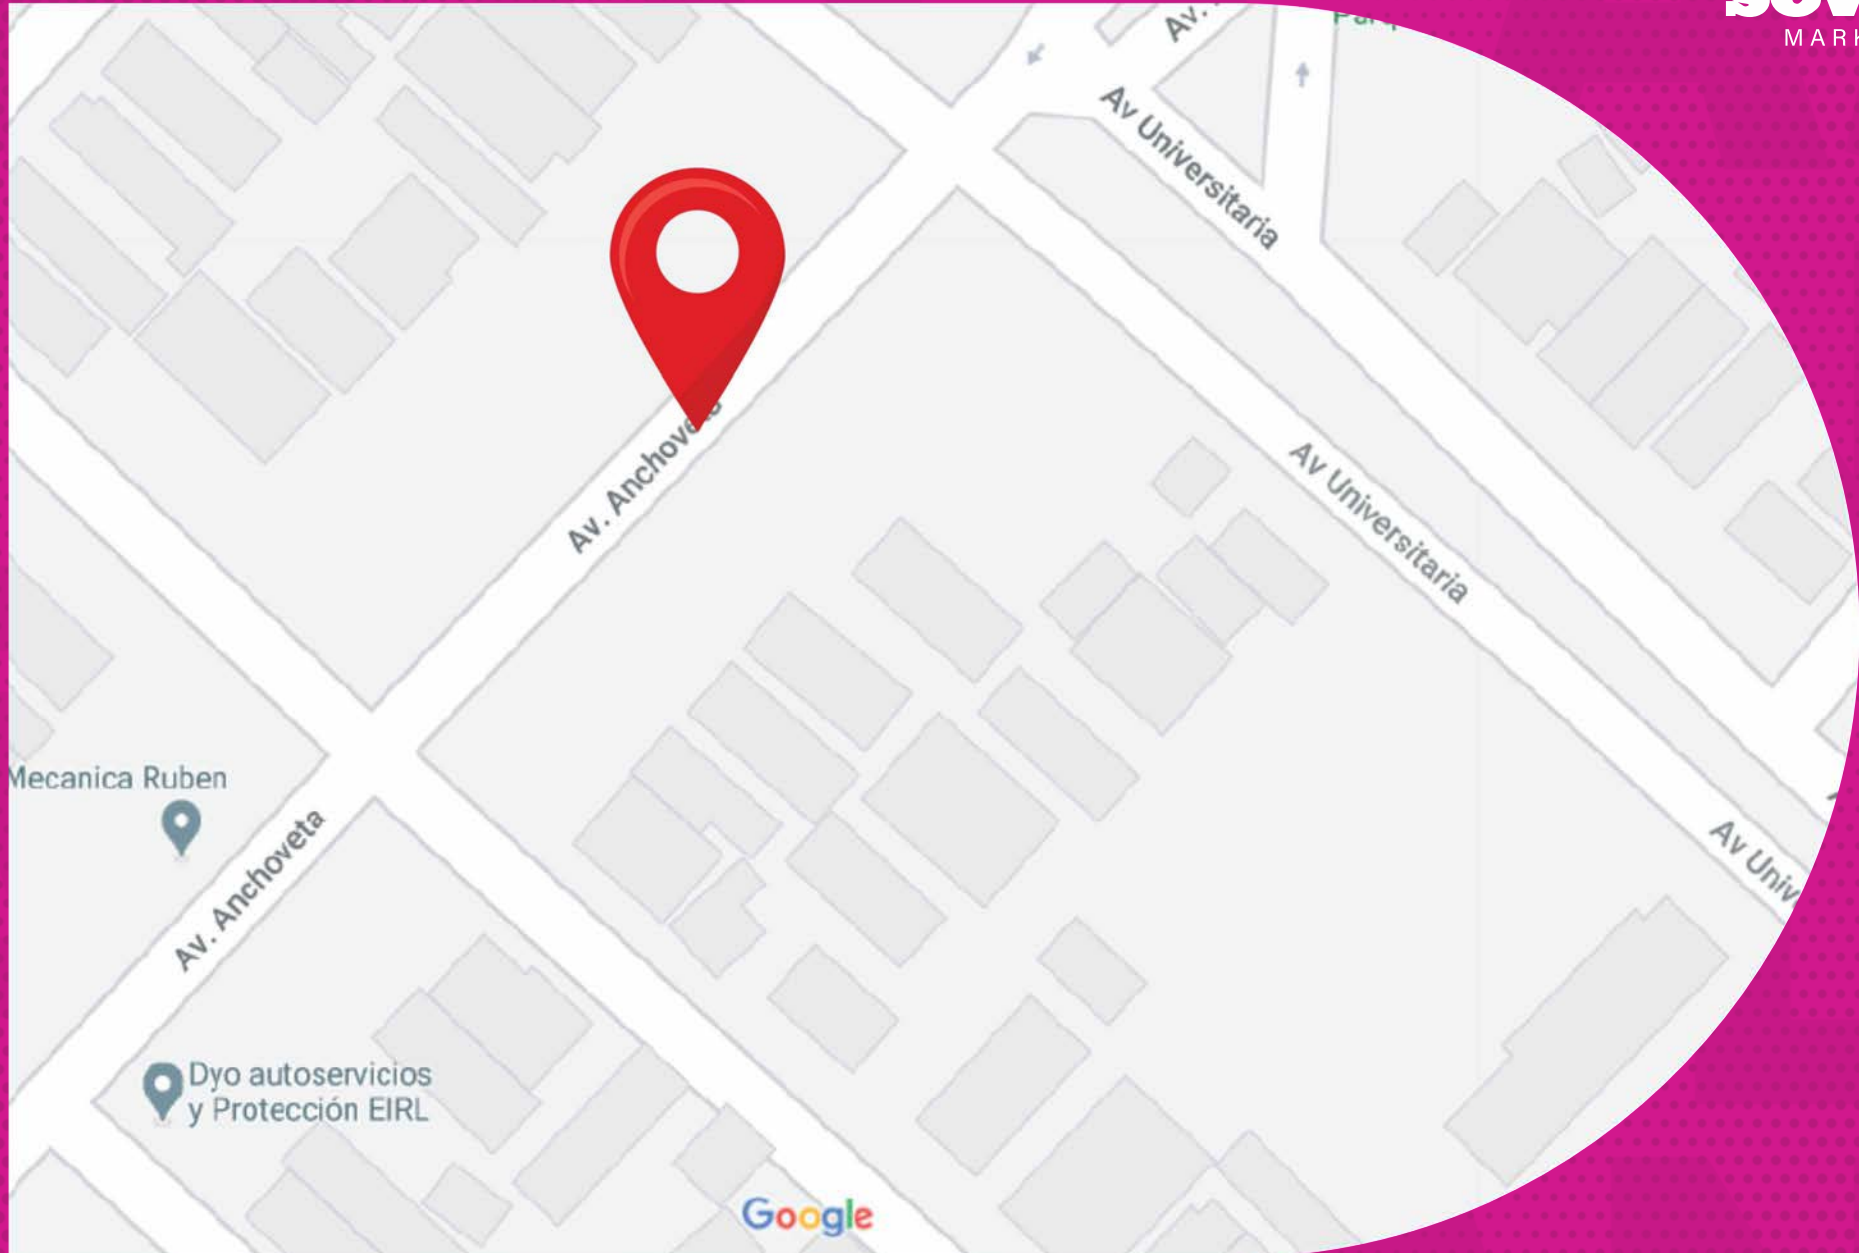

Panel publicitario LED

MEDIDA

10 X 5 metros

TRÁNSITO

Intenso

RUTA

Camino a
Mega Plaza

CERCA A HOSPITALES Y UNIVERSIDADES

Camino a
hospitales
y universidades

FRENTE AL MERCADO LOS CEDROS

Av. Pacífico

7
sevenD
MARKETING

ELEMENTO

Panel unipolar

MEDIDA

10 X 5 metros