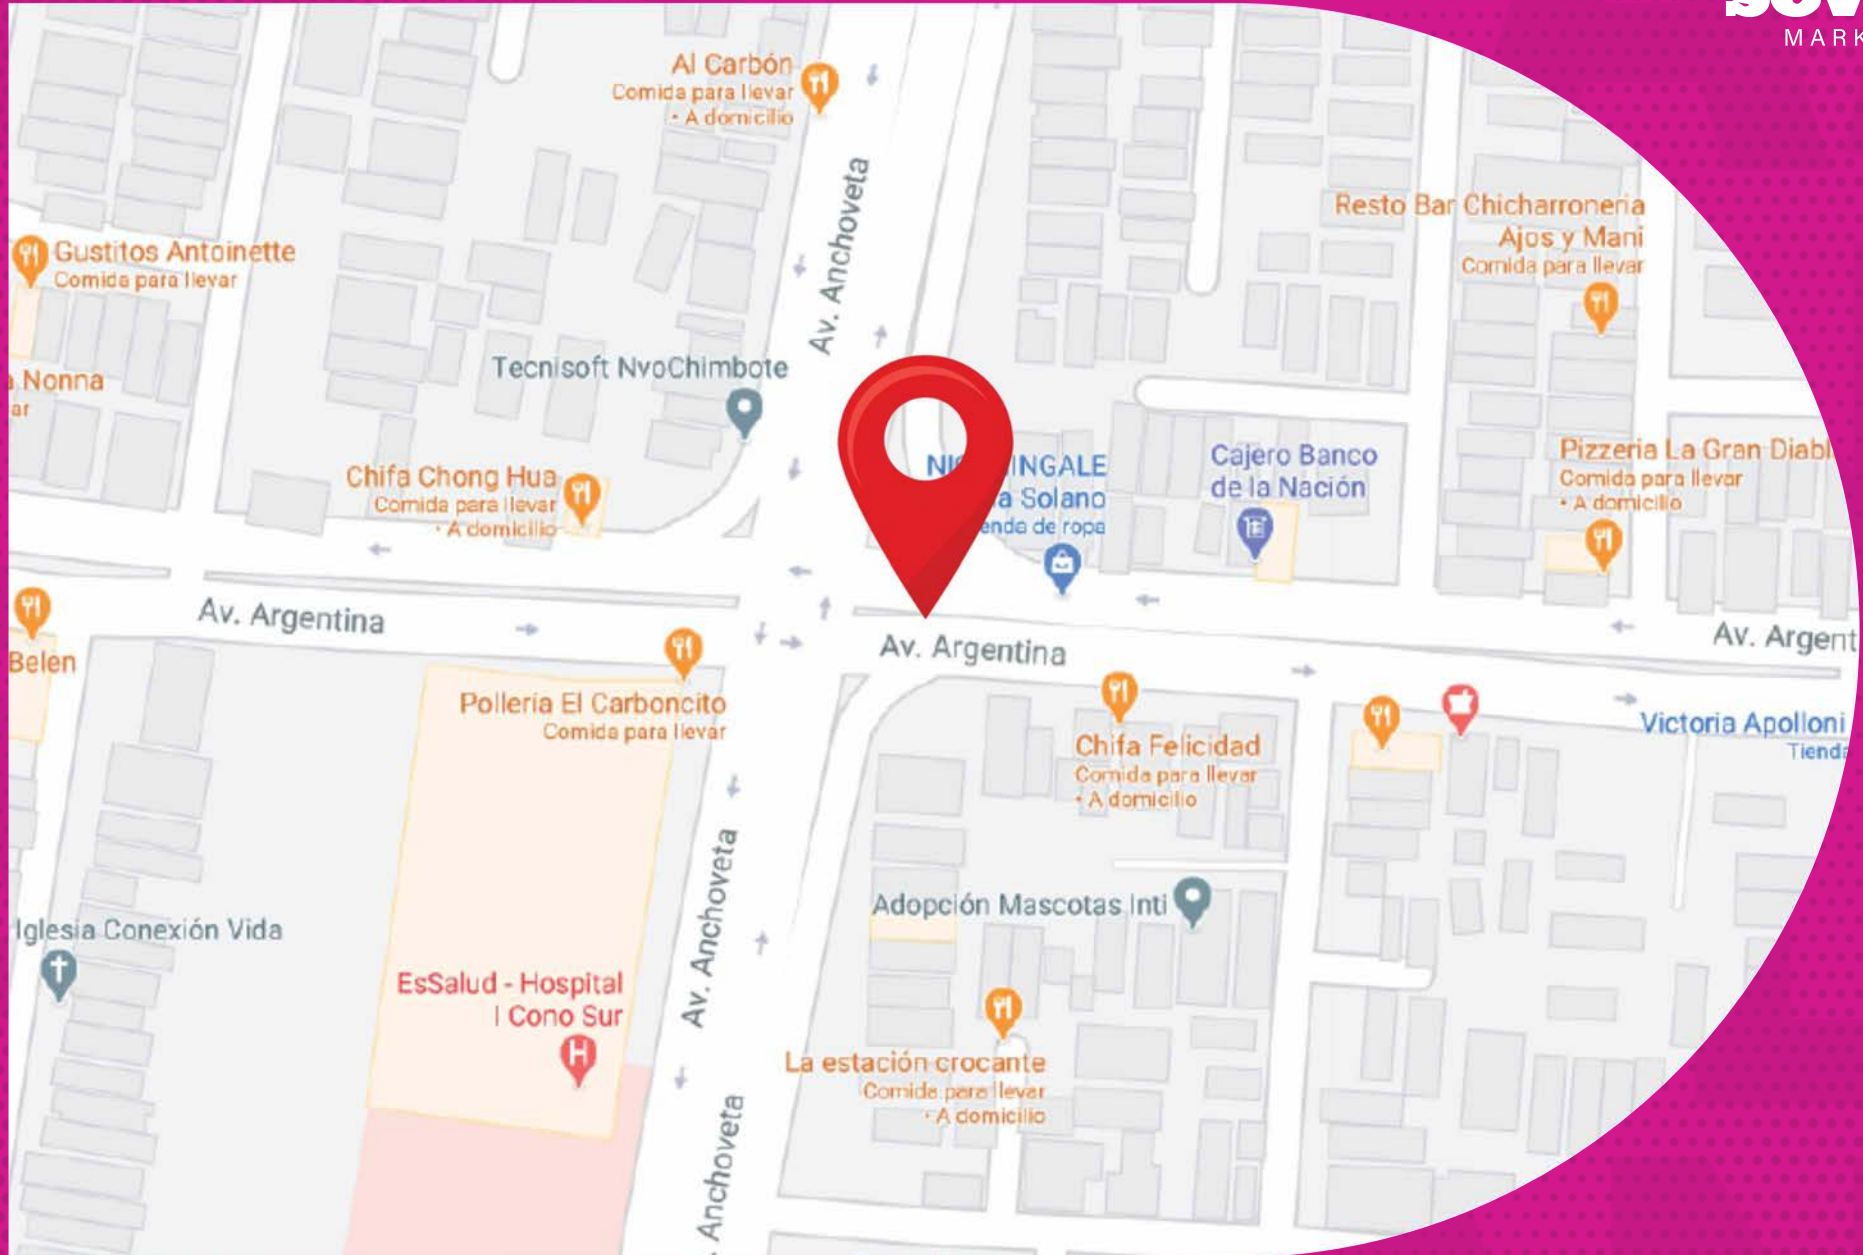

MEDIDA

10 X 5 metros

TRÁNSITO

Intenso

RUTA

Camino a
proyectos
inmobiliarios

ZONA DE INSTITUTOS Y UNIVERSIDADES

Cruce Av. Central y Av. Pacífico
Bruces - frente al mercado Los Olivos