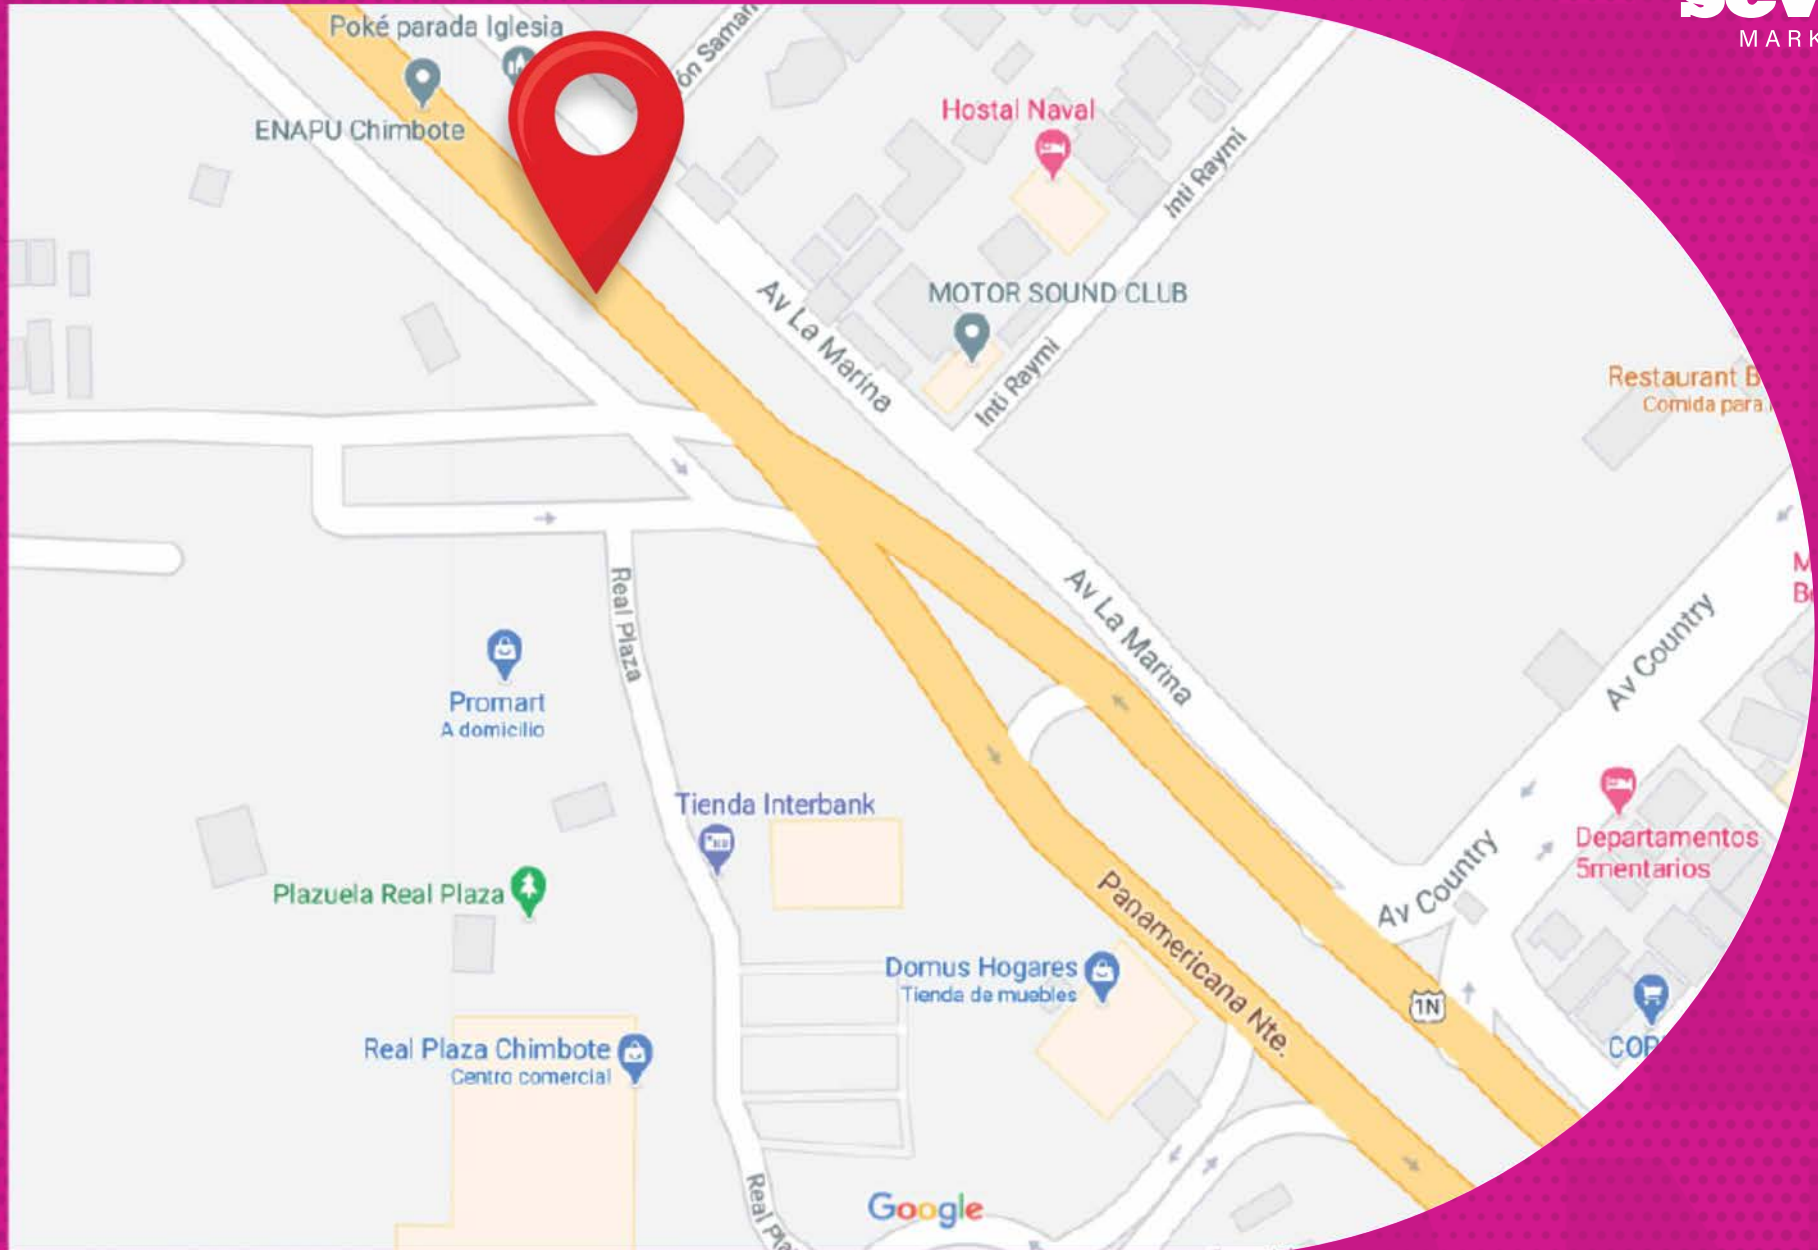

13 X 6 metros

TRÁNSITO

Intenso

RUTA

Real Plaza

CERCA AL MEGAPLAZA

Villamaría Panamericana Norte
Av. Perú

ELEMENTO

Panel publicitario LED

MEDIDA

10 X 5 metros

TRÁNSITO

Intenso

RUTA

Camino a
Mega Plaza

CERCA A HOSPITALES Y UNIVERSIDADES