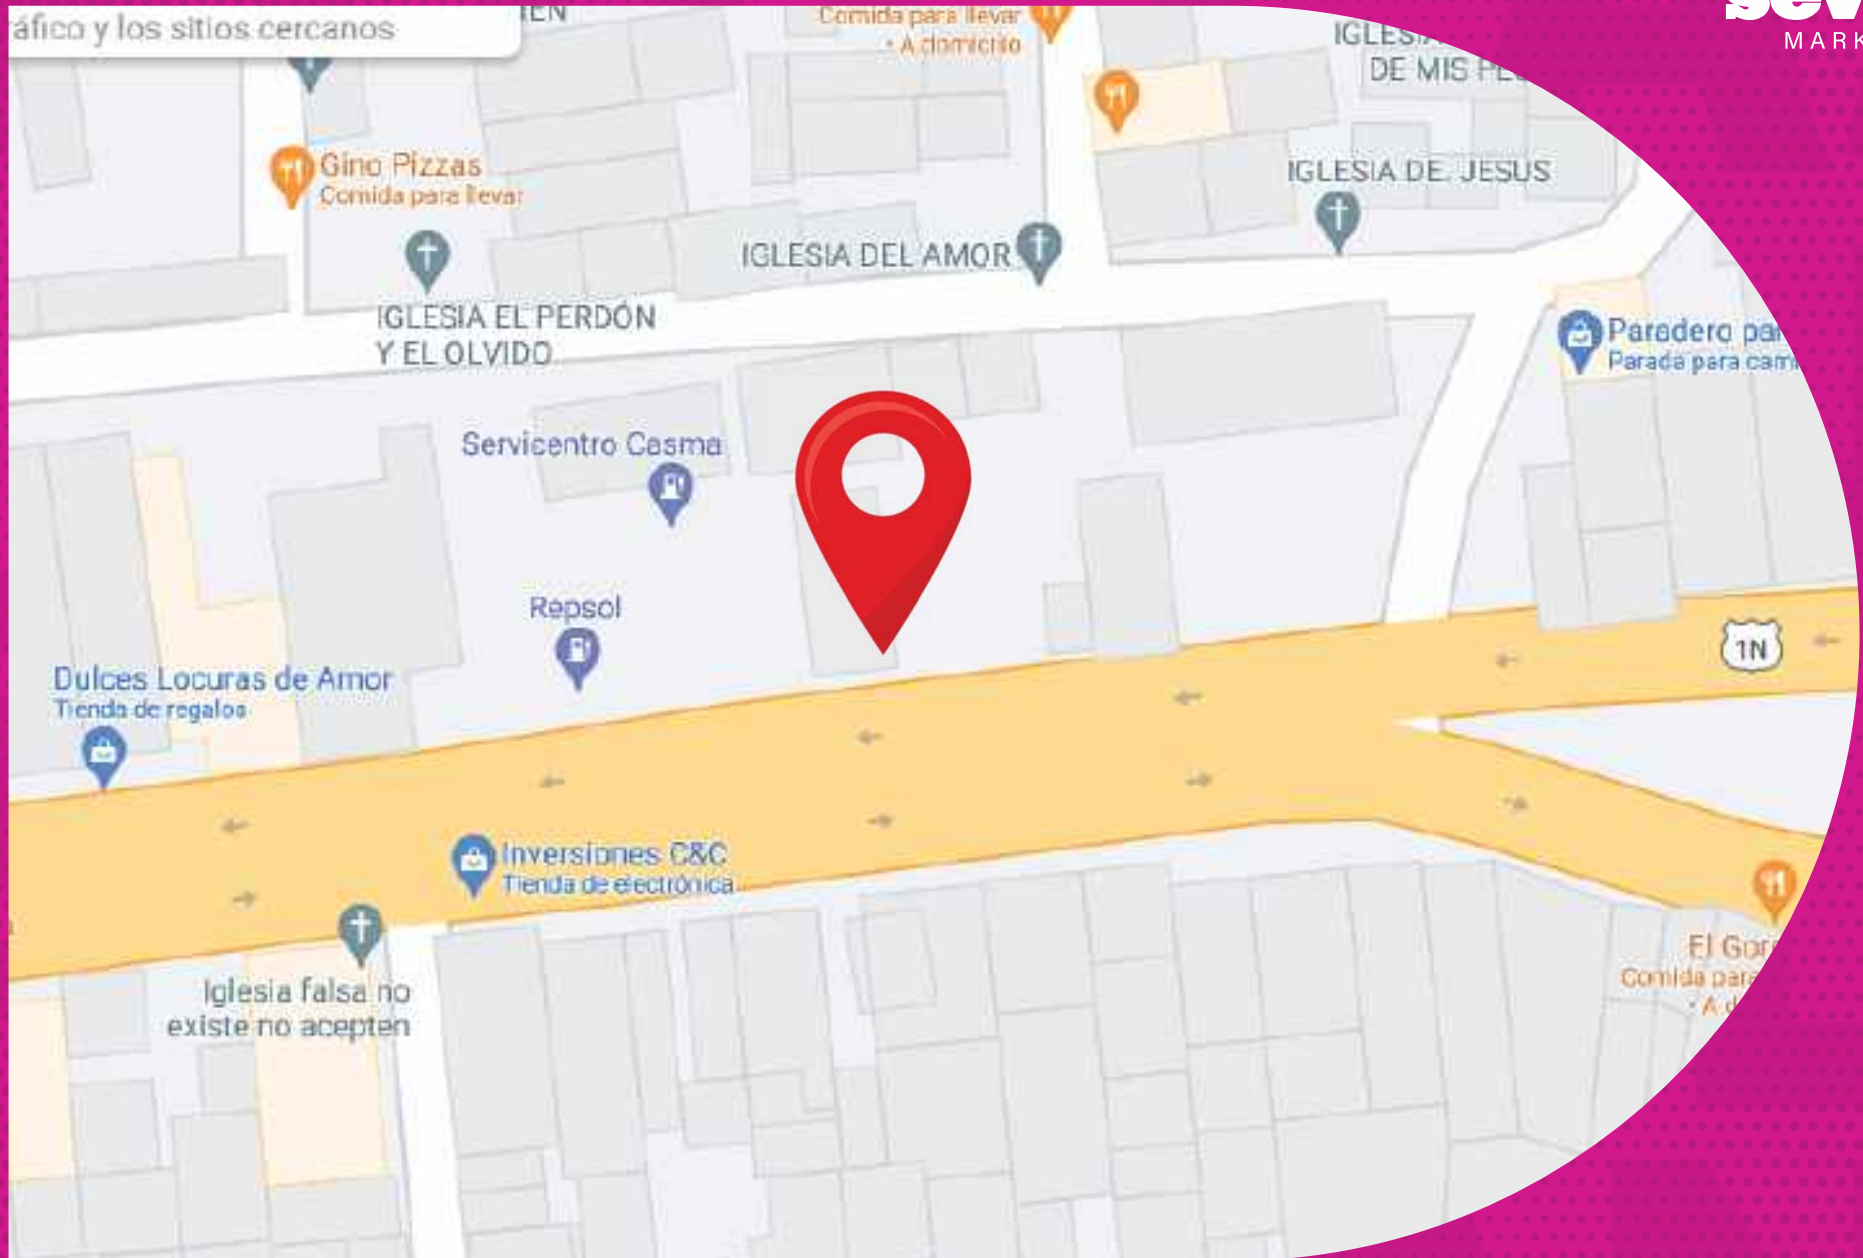

RUTA

Ruta al centro
de la ciudad

RUTA HACIA MALL AVENTURA

Av. América Oeste - Cogeco Natasha - Trujillo

7
sevend
MARKETING

ELEMENTO

Panel Unipolar

MEDIDA