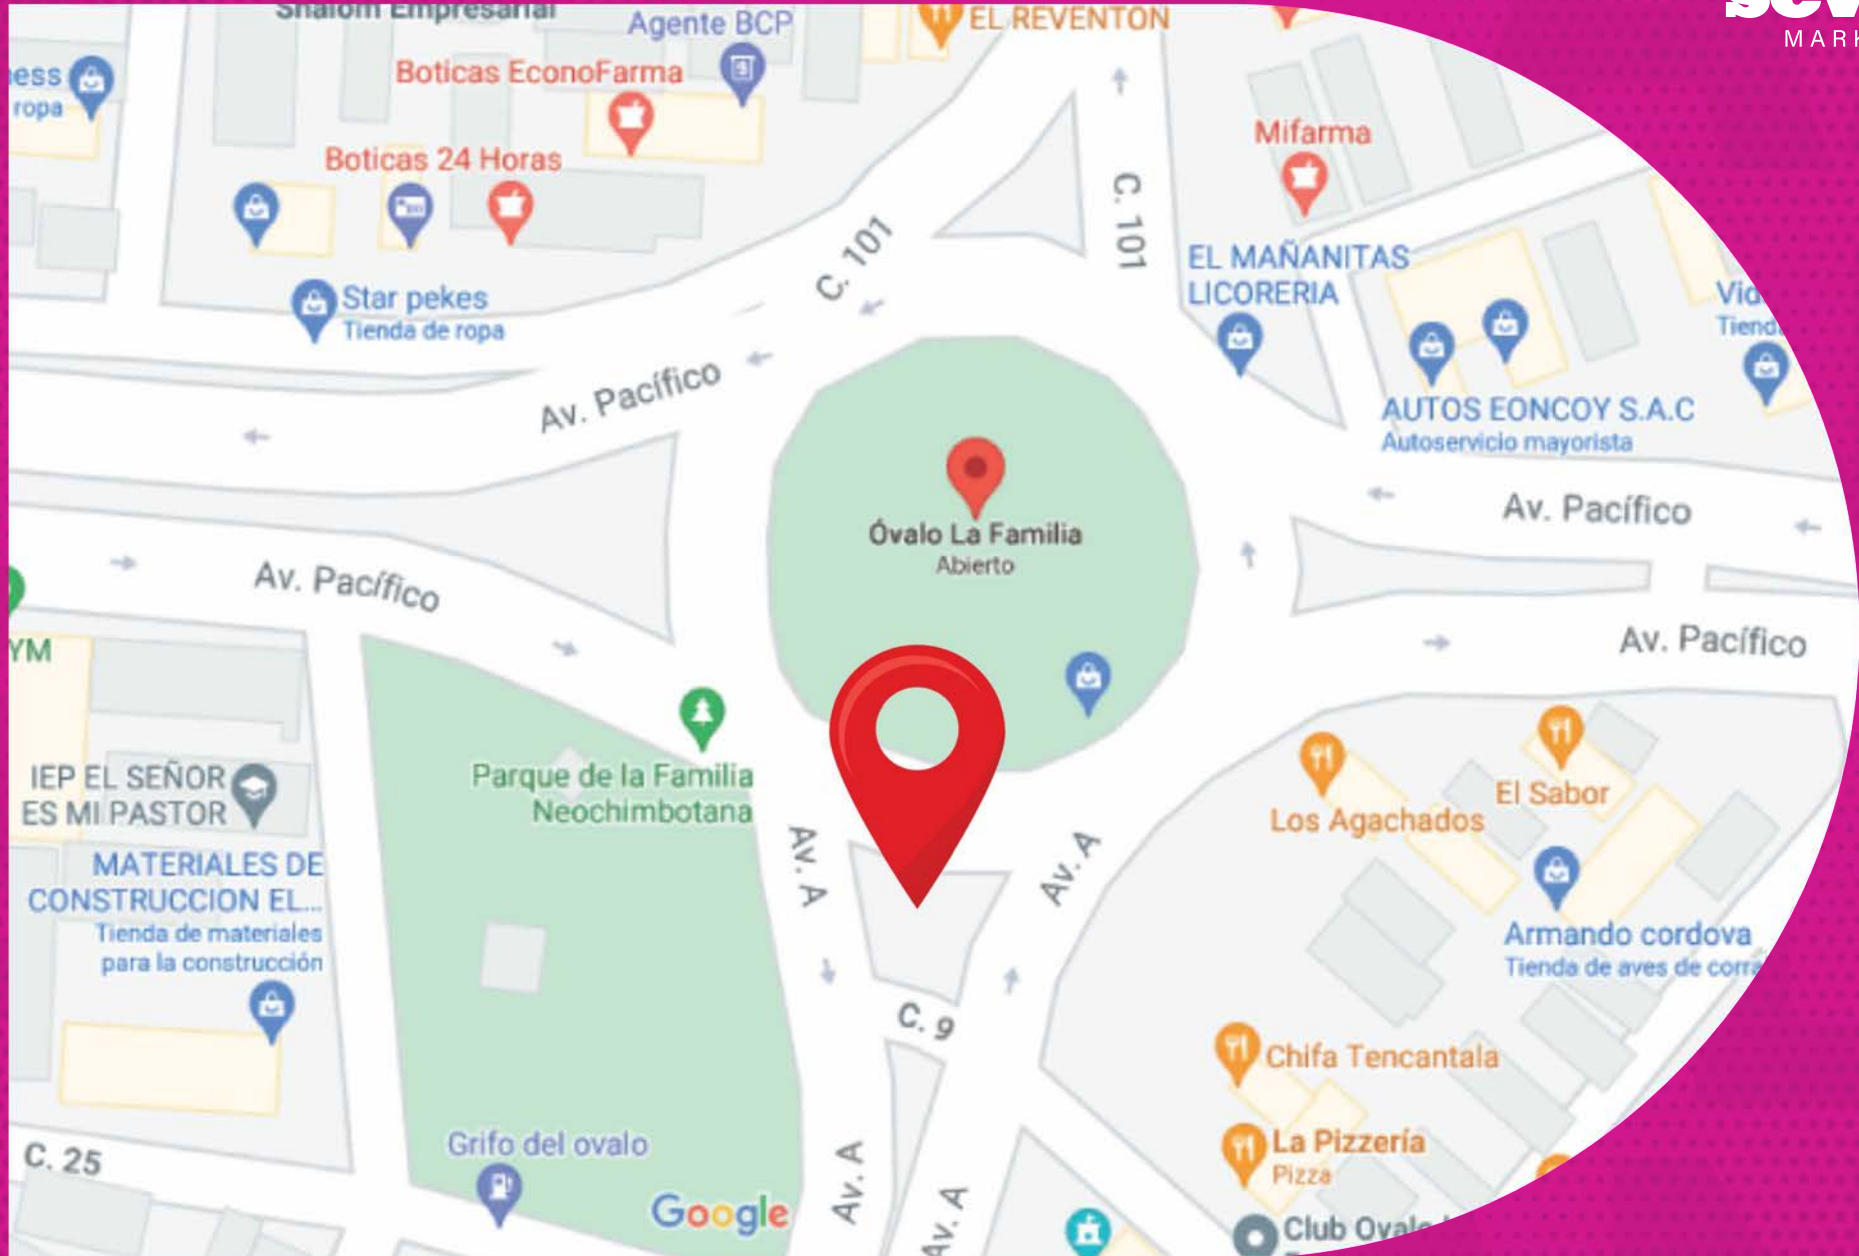

TRÁNSITO

Intenso

RUTA

Camino a la Plaza
de Armas de
Chimbote

FRENTE AL ÓVALO LA FAMILIA

Av. Pacífico

ELEMENTO

Panel Publicitario LED

MEDIDA

8 X 4 metros

TRÁNSITO

Intenso

RUTA

Óvalo la Familia

SERVICENTRO CASMA /REPSOL

Av. Ormeño 118 (Panamericana) Casma