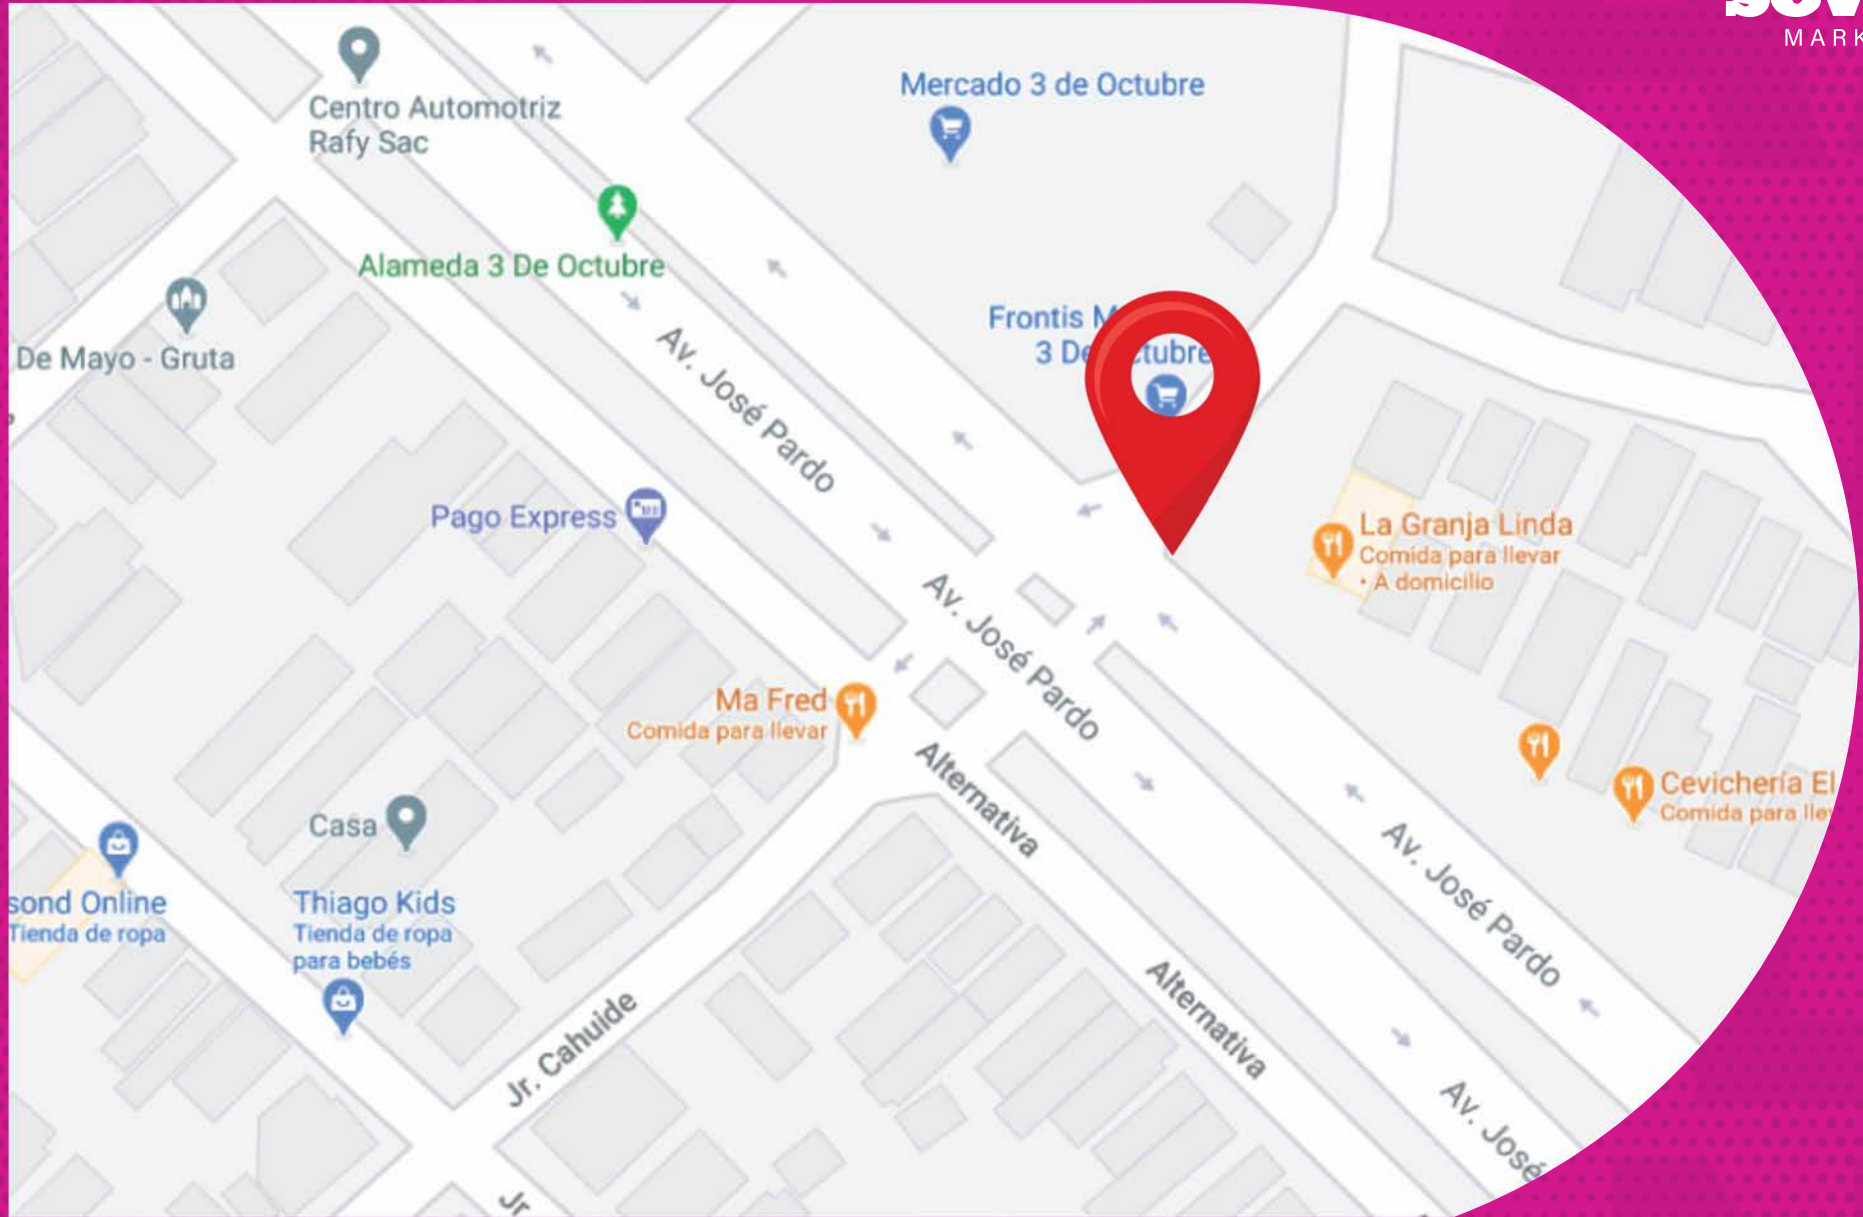

RUTA

Costado de
mercado

FRENTE AL BANCO DE LA NACIÓN

Plaza Mayor / Avenida Argentina / Av. Country

ELEMENTO

Panel unipolar

MEDIDA

10 X 5 metros