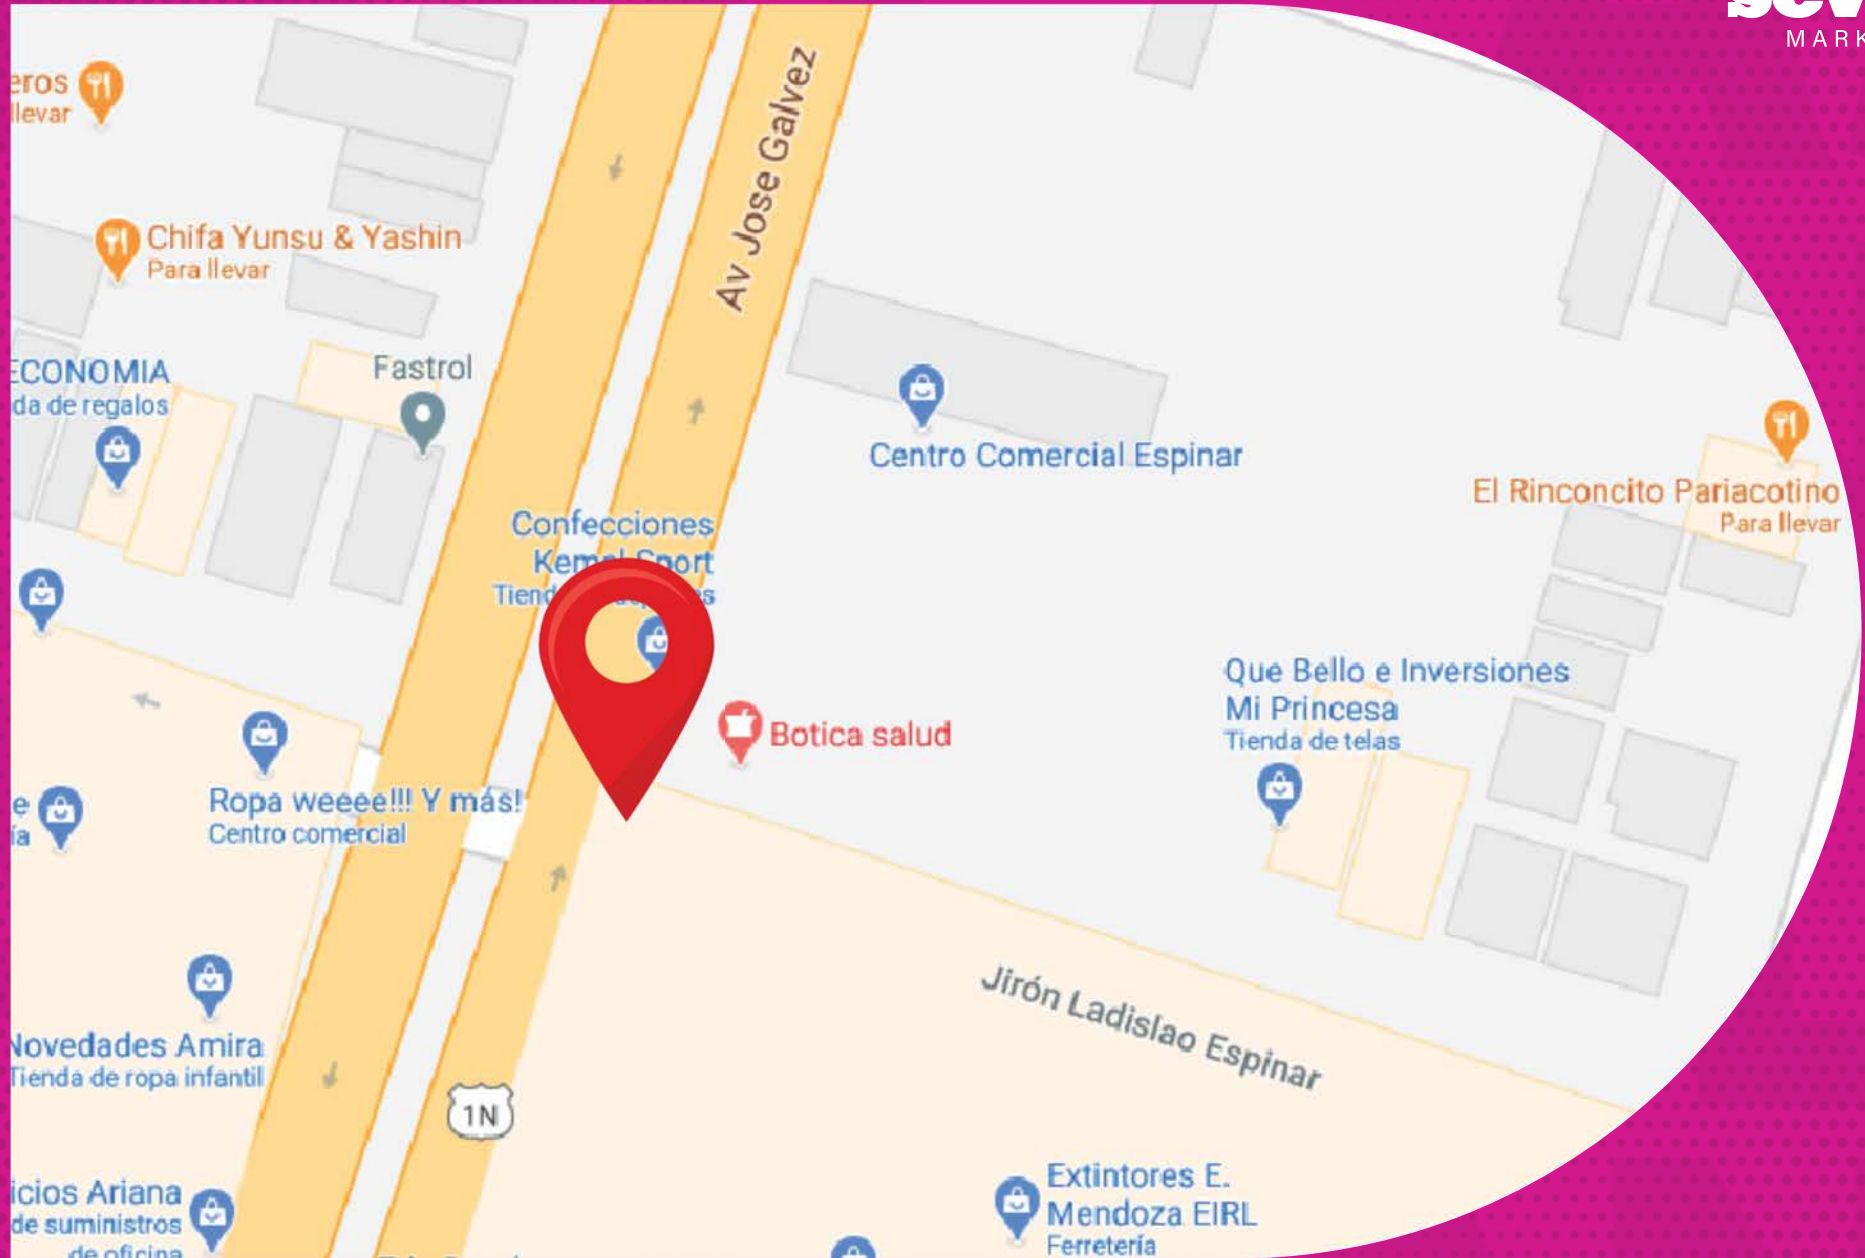

MEDIDA

11 X 4 metros

TRÁNSITO

Intenso

RUTA

Avenidas céntricas
de la ciudad

FRENTE A MEGAPLAZA

Av. José Pardo